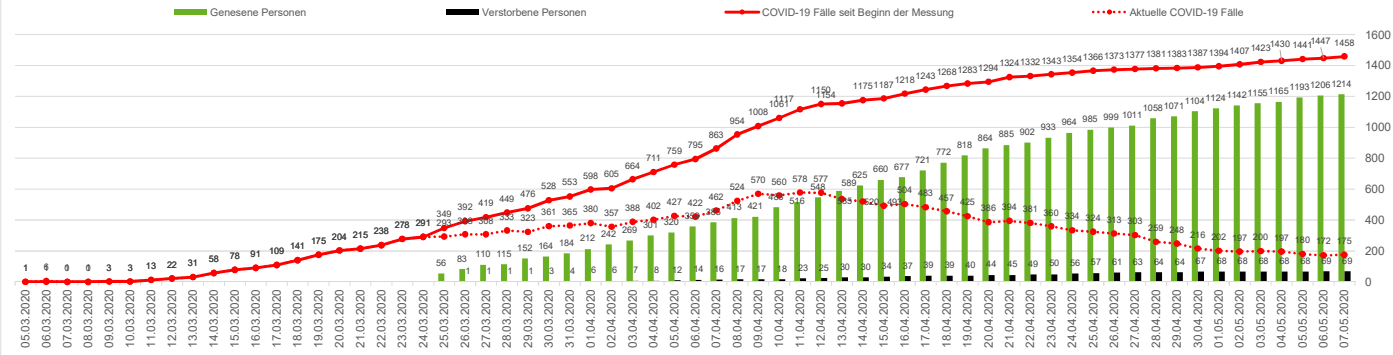

Corona - Lage Landkreis und Stadt Osnabrück

07.05.2020 08:18

PRESSE

OSNABRÜCK
DIE | FRIEDENSTADT

GESAMT
bestätigt **1.458**   aktuell infizierte **175**   Quarantäne **3.613**   aktuell in Quarantäne **228**

LANDKREIS
bestätigt **982**   aktuell infizierte **132**   Quarantäne **2.363**   aktuell in Quarantäne **165**

STADT
bestätigt **476**   aktuell infizierte **43**   Quarantäne **1.250**   aktuell in Quarantäne **63**

Krankenhaus **46**   davon intensivpflichtig **4**   Genesene **1.214**   Verstorbene **69**

CORONA-HOTLINE
06.05.2020
Anrufe
insgesamt **212**

HINWEISE

Aktuelle Covid-19 Fälle
Alle Personen bei denen Covid-19 durch einen positiven Laborbefund nachgewiesen wurde, abzüglich der genesenen und der verstorbenen Personen.

Genesene Personen
Laborbestätigte mit Covid-19 infizierte Personen (positiver Laborbefund liegt vor), die nach Erkrankungsbeginn eine mindestens 14-tägige Quarantäne absolviert haben und seit mindestens zwei Tagen symptomfrei sind.

Verstorbene Personen
Personen bei denen Covid-19 durch einen positiven Laborbefund nachgewiesen wurde und die verstorben sind, unabhängig von der direkten Todesursache. Dadurch sind ggf. auch Personen enthalten, die nicht an, sondern mit der Infektion verstarben (z.B. Schlaganfall oder unheilbare Krebserkrankung). Dieses Vorgehen stimmt mit dem Vorgehen des RKI und des NLGA überein.

CORONA LAGE
Landkreis und Stadt Osnabrück

	bestätigte Fälle	Quarantäne	bestätigte Fälle	Quarantäne
Stadt Osnabrück	476	1.250		
Landkreis Osnabrück	982	2.363		
Bad Essen	109	148	Wallenhorst	122
Bad Iburg	38	77	Badbergen	1
Bad Laer	14	34	Menlage	1
Bad Rothenfelde	31	41	Nortrup	1
Belm	22	108	Quakenbrück	7
Bissendorf	28	68	Alfhausen	7
Bohmte	22	78	Ankum	8
Bramsche	120	175	Bersenbrück	3
Dissen a.T.W.	28	39	Eggermühlen	5
Georgsmarienhütte	64	251	Gehrde	0
Glandorf	20	50	Kettenkamp	0
Hagen a.T.W.	94	206	Rieste	3
Hasbergen	14	64	Berge	3
Hilter a.T.W.	38	74	Bippen	0
Melle	117	285	Fürstenua	2
Ostercappeln	25	107	Merzen	6
			Neuenkirchen	18
			Volltage	11